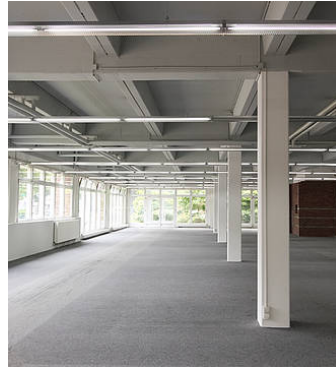

Exposé Nr. #3315

BEM3315 St. Lorenz Nord 1004m²(B)/1004m²(E)

FLÄCHE

Büro (Miete):

Fläche: 1004.00 m²

Kleinste Fläche: 1004.00 m²

Einzelhandel (Miete):

Fläche: 1004.00 m²